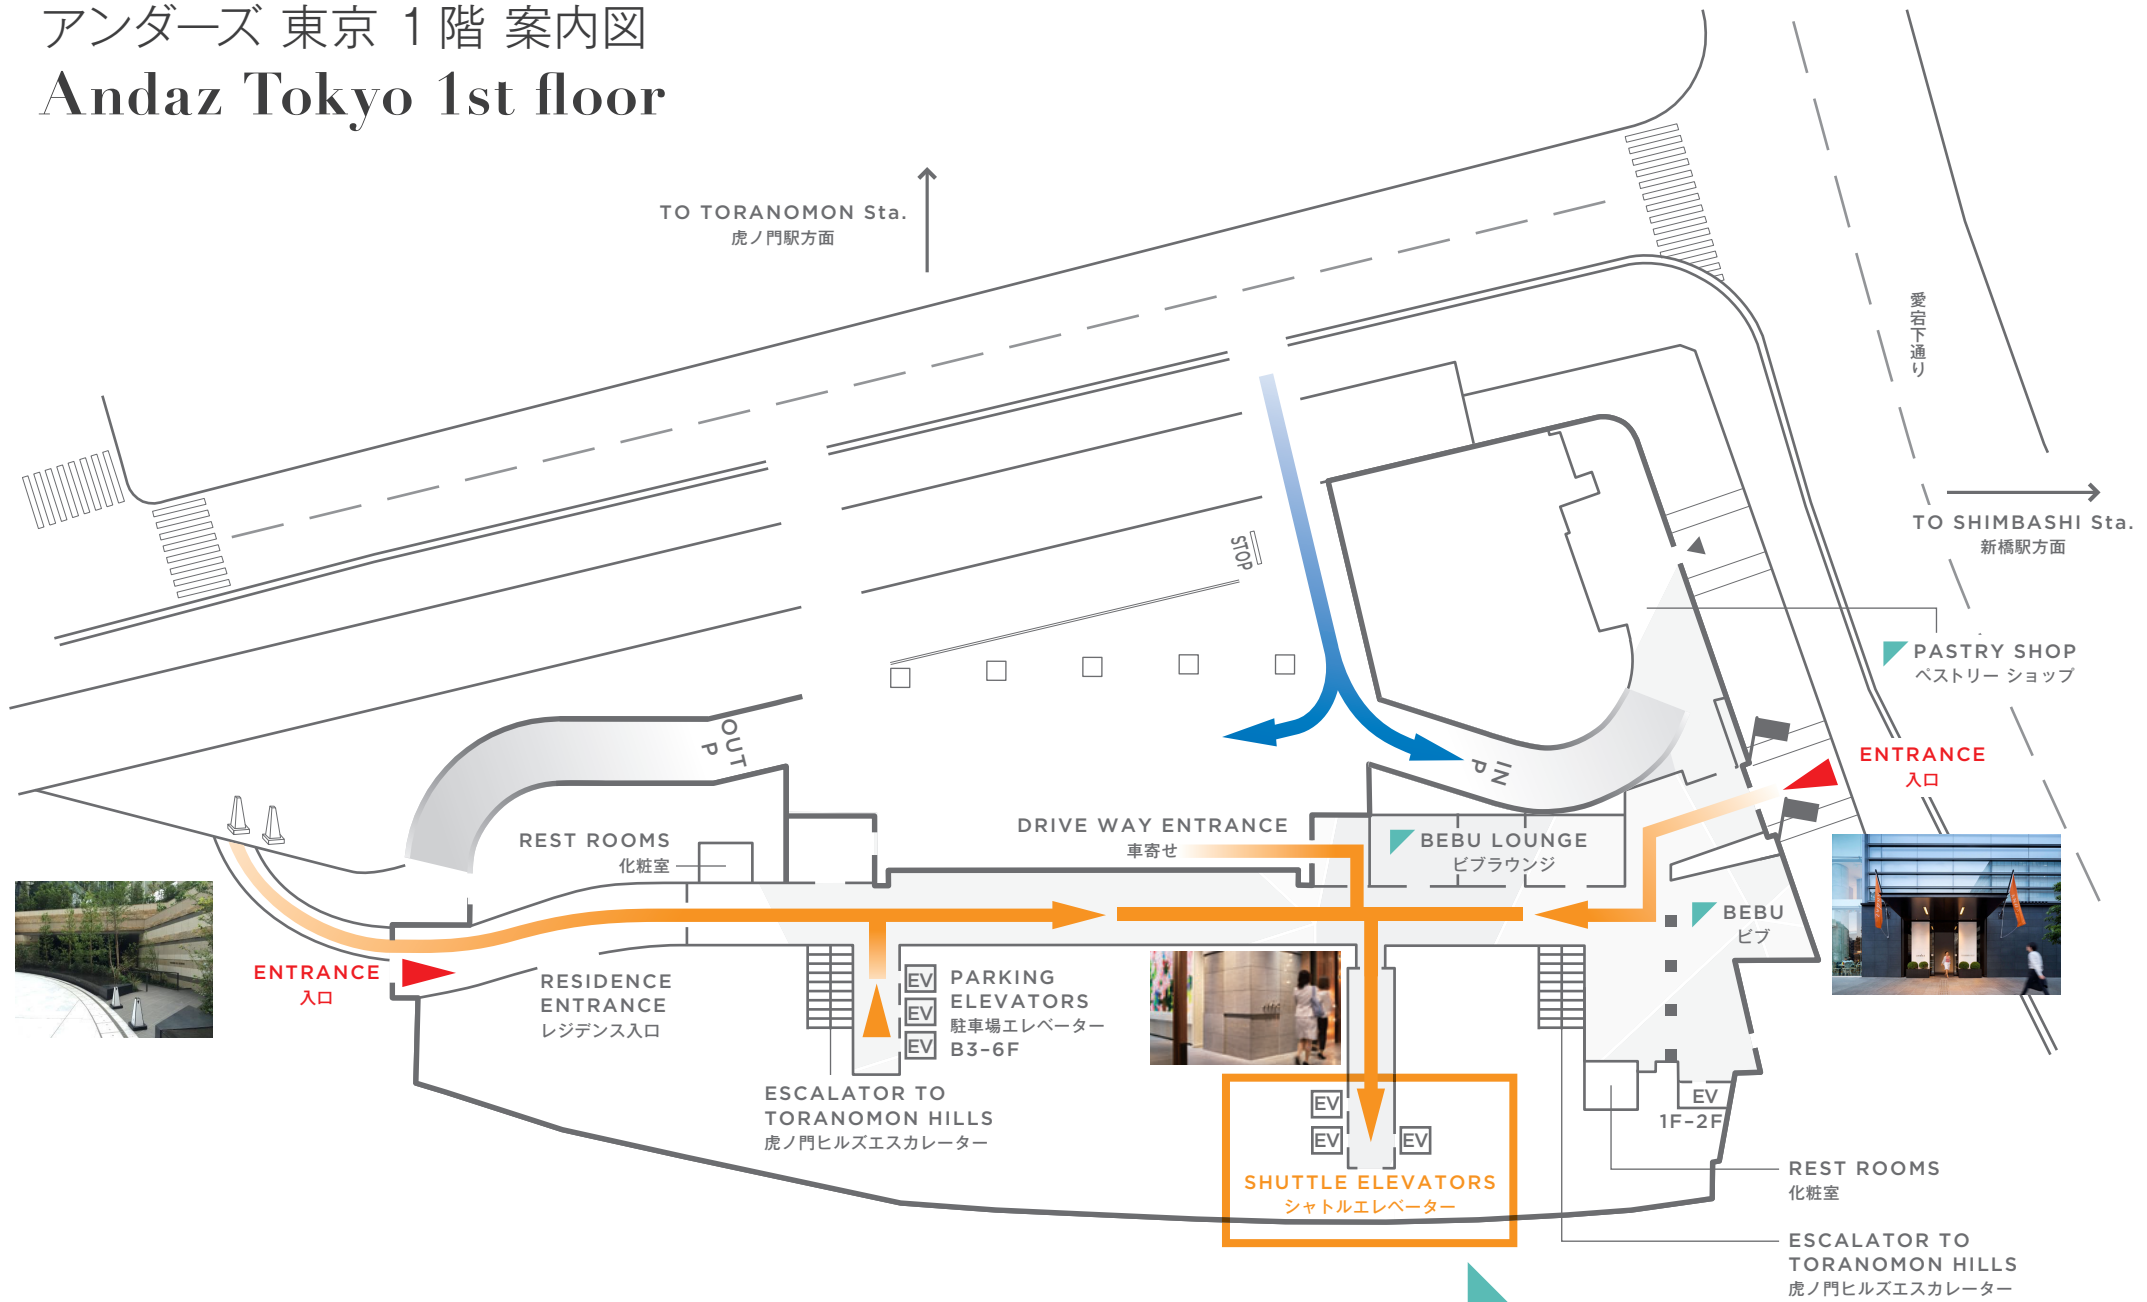

アンダーズ 東京 1階 案内図 Andaz Tokyo 1st floor

- 徒歩ルート Walking route
- ドライブルート Driving route

アンダーズ 東京 専用エレベーターで 51階へ
Elevators to Andaz Tokyo 51F Lobby